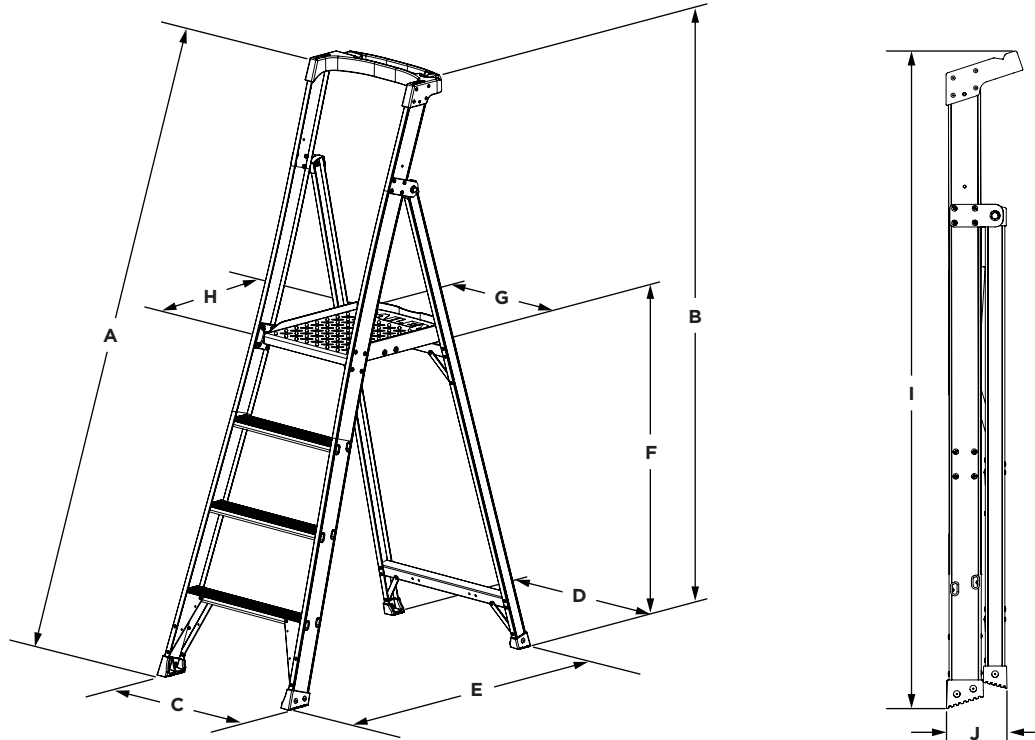

PLATFORM STEPS/ PRO ALUMINIUM 170KG

PRODUCT CODE	PRODUCT DESCRIPTION	PRODUCT EAN	A(mm)	B(mm)	C(mm)	D(mm)	E(mm)	F(mm)	G(mm)	H(mm)
FS13931	PRO AL PFS 2 MK3	9312097064133	1547	1471	551	567	809	570	400	500
FS13932	PRO AL PFS 3 MK3	9312097064140	1847	1756	591	591	978	854	400	500
FS13933	PRO AL PFS 4 MK3	9312097064157	2146	2041	631	642	1147	1139	400	500
FS13934	PRO AL PFS 5 MK3	9312097064164	2445	2325	671	671	1316	1424	400	500
FS13935	PRO AL PFS 6 MK3	9312097064171	2745	2610	711	711	1485	1708	400	500
FS13936	PRO AL PFS 7 MK3	9312097064188	3044	2895	751	751	1651	1993	400	500
FS13937	PRO AL PFS 8 MK3	9312097064195	3343	3179	791	791	1820	2278	400	500

PRODUCT CODE	PRODUCT DESCRIPTION	PRODUCT EAN	I (mm)	J (mm)	WT(kg)	PACKED Vol. (M ³)
FS13931	PRO AL PFS 2 MK3	9312097064133	1601	147	8.8	0.133
FS13932	PRO AL PFS 3 MK3	9312097064140	1900	147	10.0	0.165
FS13933	PRO AL PFS 4 MK3	9312097064157	2199	147	11.1	0.208
FS13934	PRO AL PFS 5 MK3	9312097064164	2499	147	12.3	0.246
FS13935	PRO AL PFS 6 MK3	9312097064171	2798	147	14.0	0.292
FS13936	PRO AL PFS 7 MK3	9312097064188	3097	147	19.5	0.342
FS13937	PRO AL PFS 8 MK3	9312097064195	3397	147	21.0	0.395