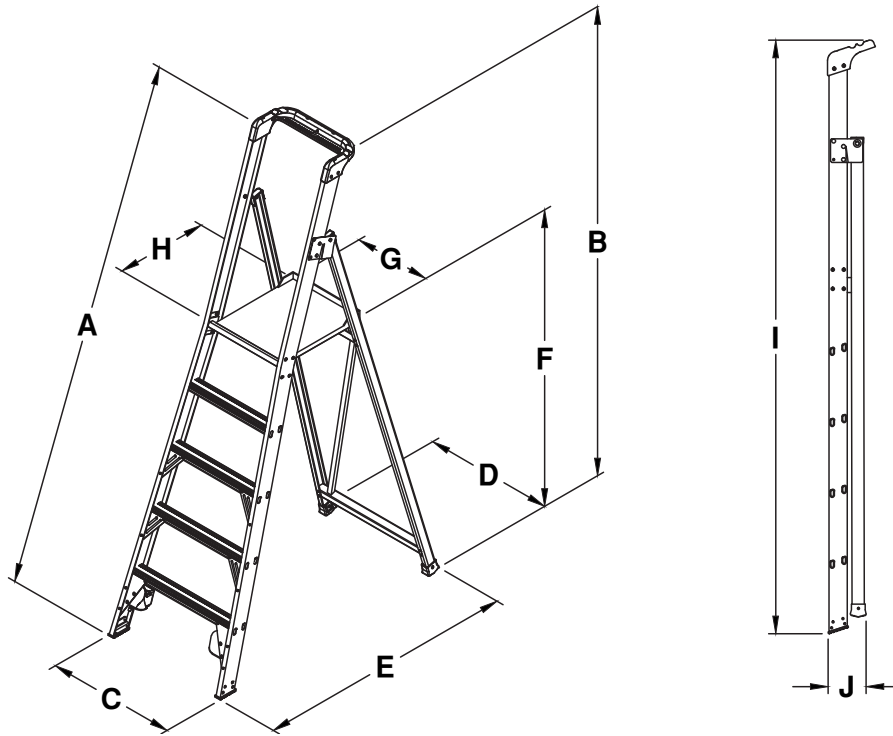

PLATFORM STEP / PROFESSIONAL 170KG

PRODUCT CODE	PRODUCT DESCRIPTION	PRODUCT EAN	A(mm)	B(mm)	C(mm)	D(mm)	E(mm)	F(mm)	G(mm)	H(mm)
FS13398	PROFESSIONAL 170kg PLATFORM 2 0.6m	9312097055322	1554	1477	551	558	797	575	400	490
FS13399	PROFESSIONAL 170kg PLATFORM 3 0.9m	9312097055339	1854	1762	591	579	966	860	400	490
FS13400	PROFESSIONAL 170kg PLATFORM 4 1.2m	9312097055346	2154	2048	631	641	1135	1146	400	490
FS13401	PROFESSIONAL 170kg PLATFORM 5 1.5m	9312097055353	2454	2333	671	669	1304	1431	400	490
FS13402	PROFESSIONAL 170kg PLATFORM 6 1.8m	9312097055360	2754	2618	711	698	1474	1716	400	490
FS13585	PRO AL PFS7 170KG IND PUNCHLOCK	9312097059337	3000	2907	751	730	1489	2002	415	505
FS13586	PRO AL PFS8 170KG IND PUNCHLOCK	9312097059344	3300	3193	791	760	1658	2288	415	505

PRODUCT CODE	PRODUCT DESCRIPTION	PRODUCT EAN	I(mm)	J(mm)	WT(kg)	PACKED VOL(m ³)
FS13398	PROFESSIONAL 170kg PLATFORM 2 0.6m	9312097055322	1610	157	8.20	0.141
FS13399	PROFESSIONAL 170kg PLATFORM 3 0.9m	9312097055339	1910	157	9.60	0.177
FS13400	PROFESSIONAL 170kg PLATFORM 4 1.2m	9312097055346	2210	157	10.90	0.222
FS13401	PROFESSIONAL 170kg PLATFORM 5 1.5m	9312097055353	2510	157	12.30	0.264
FS13402	PROFESSIONAL 170kg PLATFORM 6 1.8m	9312097055360	2810	157	14.10	0.314
FS13585	PRO AL PFS7 170KG IND PUNCHLOCK	9312097059337	3110	160	17.5	0.367
FS13586	PRO AL PFS8 170KG IND PUNCHLOCK	9312097059344	3410	160	20.4	0.423